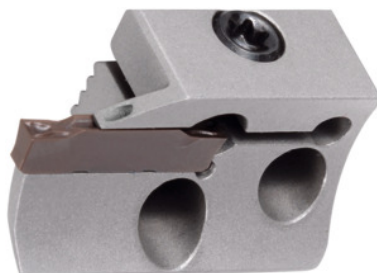

Garant
Porte-plaquettes eco concave pour carottage, droite, Plage de Ø Gorge D1 / D2: 26/39mm

Données de commande

N° commande	273890 26/39
GTIN	4045197516626
Classe d'article	21W

Description
Utilisation:

En association avec les porte-outils eco GARANT 273840 – 273851. .

Attention:

Livrés sans vis de montage (fournies avec les porte-outils).

Remarque(s):

$D_1 = \varnothing$ min. pour la 1ère gorge / $D_2 = \varnothing$ max. pour la 1ère gorge.

Arrosage interne: oui

Largeur de gorge w: 3 mm

Profondeur coupe max. t_{max} : 13 mm

Vis de serrage: 279815 9

Description technique

\varnothing max. 1ère gorge D_2	39 mm
Profondeur coupe max. t_{max}	13 mm
\varnothing min. 1ère gorge D_1	26 mm
Série	Eco
Vis de serrage	279815 9

Type d'utilisation	droite
Arrosage interne	oui
Largeur de gorge w	3 mm
Type de produit	Porte-plaquettes

Accessoires

Vis de blocage	279910
Vis de blocage Type 9	279815 9