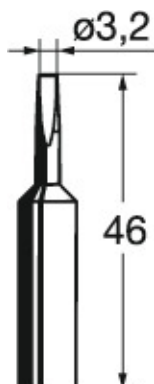

 kurtz ersa**Panne à souder, Référence fabricant: 832EDLF****Données de commande**

N° commande	082400 832EDLF
GTIN	4003008074727
Classe d'article	04C

**Description**

Panne à souder 832EDLF Largeur panne: 3,2 mm

Adapté pour: 08 2300

Adapté pour: 08 2200

**Description technique**

Largeur panne	3,2 mm
Référence fabricant	832EDLF
Adapté pour	08 2300
Adapté pour	08 2200
Type de produit	Pointe