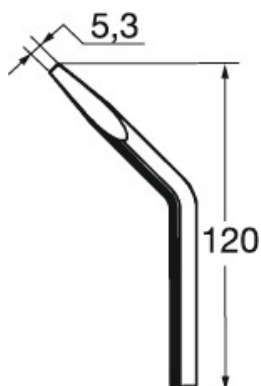

 kurtz ersa**Panne à souder, Référence fabricant: 152JD****Données de commande**

N° commande	082400 152JD
GTIN	4003008052886
Classe d'article	04C

**Description**

Panne à souder 152JD Largeur panne: 5,3 mm  
Adapté pour: 082100 150

**Description technique**

Largeur panne	5,3 mm
Référence fabricant	152JD
Adapté pour	082100 150
Type de produit	Pointe