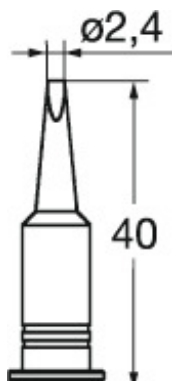

 kurtz ersa**Panne à souder, Référence fabricant: G132KN****Données de commande**

N° commande	082400 G132KN
GTIN	4003008062588
Classe d'article	04C

Description

Panne à souder G132KN Largeur panne: 2,4 mm
Adapté pour: 082250 130

Description technique

Largeur panne	2,4 mm
Référence fabricant	G132KN
Adapté pour	082250 130
Type de produit	Pointe