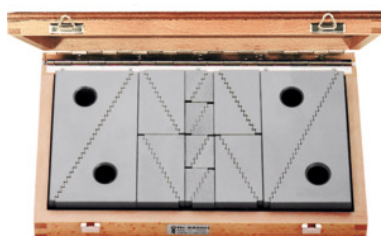

Jeu de cales crénelées en coffret bois

Données de commande

N° commande	372400
GTIN	4020772073343
Classe d'article	35A

Description

Exécution:

Crénelées. Pour une utilisation par paire. Cales individuelles utilisables en combinaison avec les brides de serrage 372000.

Hauteur d'appui 22 à 208 mm.

Matière(s):

Acier traité, verni.

Livraison:

372200 4 paires réf. 1; 4 paires réf. 2; 2 paires réf. 3; avec coffret en bois.

Description technique

Type	6500H
Type de produit	Élément de serrage