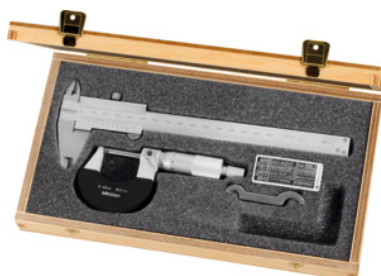

Mitutoyo**Jeu d'instruments de mesure, Nombre d'instruments de mesure: 2**

Données de commande

N° commande	419100 2
GTIN	2050001048356
Classe d'article	46P

Description

Livraison:

Avec coffret en bois. 1 **pied à coulisse Mitutoyo 410300** réf. 150 mm. 1 **micromètre Mitutoyo 420500** réf. 0 – 25 mm.

Accessoire(s):

Peut être complété avec une équerre à filament 450010 réf. 75x50 mm.

Description technique

Nombre d'instruments de mesure	2
Métrologie	analogique
Etalonnage	S1
Type de produit	Jeux d'instruments de mesure

Services

EtalonnageJeux d'instruments de mesure Contenu du jeu 2	020400 2
--	----------

Accessoires

Coffret bois pour jeux d'instruments de mesure Nombre d'évidements 3	419200 3
Equerre à filament trempée, modèle platinoxydable, précision 00 Longueur branche 75X50 mm	450010 75X50
Micromètre Plage de mesure 0-25 mm	420500 0-25
Pied à coulisse Plage de mesure 150 mm	410300 150