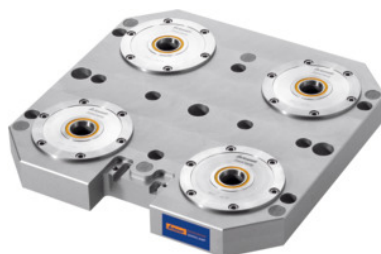

**Garant****Plaque de base ZeroClamp, Type: 10008****Données de commande**

N° commande	360012 10008
GTIN	4045197377012
Classe d'article	310

**Description****Exécution:**

Tous les alésages pour écarts de rainures en T de **63, 100, 125 mm**.

Trou central Ø 25 H7 pour accueillir un kit de centrage. Le serrage à point zéro du système GARANT ZeroClamp est une fonction importante pour les systèmes de fabrication modernes, notamment dans la fabrication automatisée. Grâce à une interface de contact spéciale, il garantit une répétabilité précise et fiable du point zéro. La force de serrage pneumatique du système maintient les pièces en toute sécurité dans la position souhaitée, ce qui permet un changement rapide et précis de la pièce sans nécessiter de repositionnement. Cela permet de réduire le temps de préparation et d'augmenter la productivité. Le serrage à point zéro du système GARANT ZeroClamp est indispensable pour des processus de fabrication efficaces. Découvrez la technologie innovante de GARANT ZeroClamp et optimisez votre production.

**Utilisation:**

Pour les machines verticales/horizontales.

**Matière(s):**

**Plaque de base** en aluminium haute résistance, traitée en surface.

Tous les éléments du plot de serrage sont en acier inoxydable.

## Description technique

Hauteur H	44 mm
Largeur B	366 mm
Ø plot de serrage	120 mm
Type	10008
Longueur A	366 mm
Nombre de plots de serrage	4
Mesure étalon S	200 mm
Série	ZeroClamp
Type de produit	Plaques de base