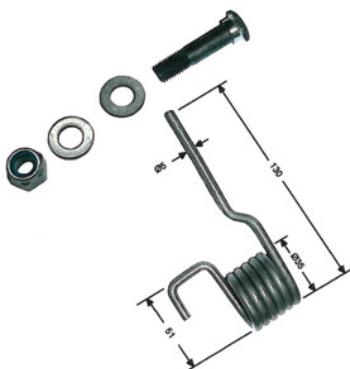

Piedinghaus

Ressort d'arrêt, Pour modèles: 1BR6/3**Données de commande**

N° commande	769933 1BR6/3
GTIN	2050001931696
Classe d'article	76L

Description**Adapté(s) pour:**

Cisailles à levier 769930 modèle actuel. À partir de l'année de fabrication 07/2007.

Description technique

Pour modèles	1BR6/3
Type de produit	Ressort