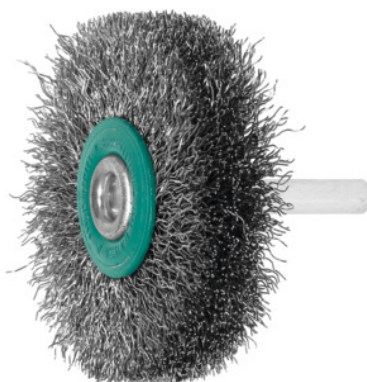

LESSMANN®
THE GERMAN BRUSH COMPANY**Brosse circulaire sur tige Fil d'acier 0,20 mm, Ø brosse D1×largeur de garnissage L1: 60X15mm****Données de commande**

N° commande	574100 60X15
GTIN	4017359023662
Classe d'article	57L

Description**Exécution:**

Qualité de fil spécial ondulé, Ø tige 6 mm.

Utilisation:

Pour meuleuses ou perceuses électroportatives, arbres flexibles pour travailler les surfaces. Un régime élevé multiplie l'efficacité de la brosse.

Pour le dérouillage, le décapage et le nettoyage.

Description technique

Longueur de garnissage H ₁	17 mm
Epaisseur des soies	0,2 mm
Ø brosse D ₁	60 mm
Vitesse de rotation max.	15000 min ⁻¹
Largeur de garnissage L ₁	15 mm
Ø queue D _s	6 mm

Matériau garnissage	Fil d'acier
Torsadage	ondulé
Type de produit	Brosse circulaire