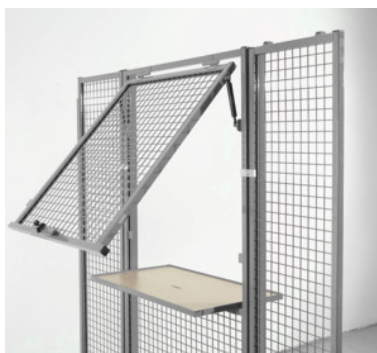

Guichet de distribution avec tablette de dépose verrouillable, grillage, hauteur 2200mm, Largeur: 1000 mm

Données de commande

N° commande	994121 1000
GTIN	4260214934843
Classe d'article	99T

Description

Exécution:

Système polyvalent pour l'exploitation et le stockage; pour montage rapide de fermetures, de parois de dépôts et de cloisons. Suivant le principe modulaire, les différents éléments peuvent se combiner selon vos souhaits. Le maillage plat de 40x40x3,8 mm intégré dans un profilé de cadre de 30 mm offre une qualité et une transparence optimales. Également disponible en versions tôle d'acier et verre acrylique.

Hauteur: 2200 mm

Description technique

Hauteur	2200 mm
Largeur	1000 mm

Type de produit

Systemes de cloisonnement