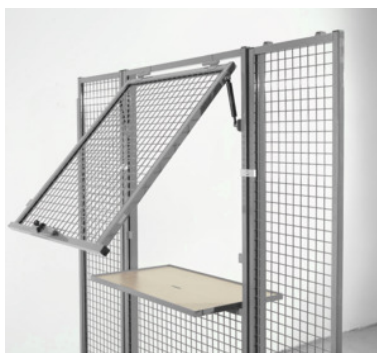

Guichet de distribution avec tablette de dépose verrouillable, acrylique/tôle, hauteur 2200mm, Largeur: 1000mm

Données de commande

N° commande	994122 1000
GTIN	4260214930920
Classe d'article	99T

Description

Exécution:

Système polyvalent pour l'exploitation et le stockage; pour montage rapide de fermetures, de parois de dépôts et de cloisons. Suivant le principe modulaire, les différents éléments peuvent se combiner selon vos souhaits. Le maillage plat de 40x40x3,8 mm intégré dans un profilé de cadre de 30 mm offre une qualité et une transparence optimales. Également disponible en versions tôle d'acier et verre acrylique.

Description technique

Hauteur	2200 mm
Largeur	1000 mm
Type de produit	Système de cloisonnement grillagé