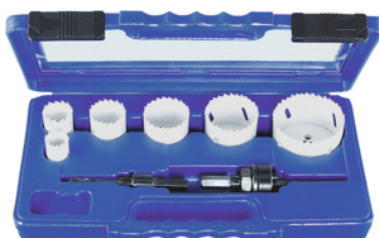

Assortiment de scies cloches, Type: 22-68

Données de commande

N° commande	589750 22-68
GTIN	4045197158789
Classe d'article	52S

Description

Exécution:

Jeu de scies cloches bimétal avec diamètres courants. Denture variable HSS pour un fonctionnement silencieux et une longue durée de vie.

Livraison:

Coffret en plastique antichocs contenant des scies cloches bimétal, des mandrins d'entraînement et des forets à centrer.

Description technique

Ø scies cloches	22; 30; 35; 44; 51; 68 mm
Nombre de mandrins d'entraînement	2
Nombre de forets à centrer	2
Nombre de pièces	10
Type de produit	Scies cloche