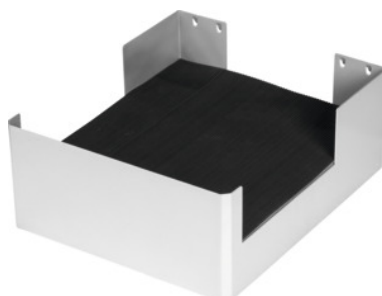

Garant GRIDLINE

Support d'échelle, Type: 1**Données de commande**

N° commande	914945 1
GTIN	4045197893925
Classe d'article	9GT

Description**Exécution:**

Support d'échelle pour fixation sur les parois latérales perforées des servantes d'atelier GARANT ou sur les panneaux perforés en tôle.

En tôle d'acier avec tapis en caoutchouc strié.

Norme:

REACH-Vorschriften werden erfüllt.

Adapté(s) pour :

Panneau perforé en tôle d'acier, □ 9×9 mm au pas de 37 mm. Servantes d'atelier 914520, 914524, 914540, 914550, établis mobiles 914560, 914564, 914568.

Coloris:

Revêtement par poudre argenté.

Hauteur: 140 mm

Largeur: 310 mm

Profondeur: 360 mm

Hauteur utile: 230 mm

Description technique

Hauteur	140 mm
Profondeur	360 mm
Largeur	310 mm

Hauteur utile	230 mm
Type de produit	Support d'echelle