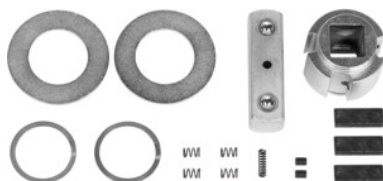

**Jeu de pièces de rechange pour cliquet, Carré d'entraînement: 1/4pouce****Données de commande**

N° commande	657271 1/4
GTIN	4045197563507
Classe d'article	62E

**Description****Adapté(s) pour:**

Clés dynamométriques 657272 / 657352 réf. 20.

**Remarque(s):**

Kit de réparation de cliquets non disponible pour les clés dynamométriques 656050 réf. 60-1/2.

**Description technique**

Carré d'entraînement	1/4 pouce
Type de produit	Cliquets