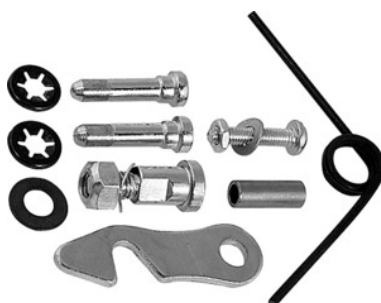

Erdi**Kit de réparation pour cisaille à tôle Ideal****Données de commande**

N° commande	766020
GTIN	4010220026007
Classe d'article	73X

Description**Adapté(s) pour:**

765900 / 765910 / 766000 / 766010 / 766350 / 766360 / 767000 / 767010 / 767500 / 767600.