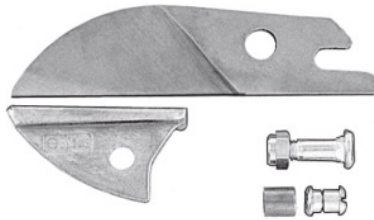

**TMSERROR, Type: 175****Données de commande**

N° commande	769815 175
GTIN	4033119002623
Classe d'article	76F

Description**Adapté(s) pour:**

Cisailles universelles 769805: Réf. 175

Description technique

Type de produit	lame
-----------------	------