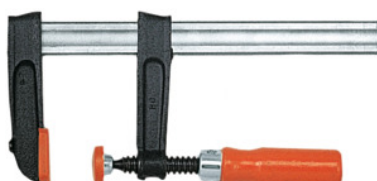

**Serre-joint léger en fonte malléable, Capacité de serrage: 150mm****Données de commande**

N° commande	860200 150
GTIN	4008158004105
Classe d'article	82C

**Description****Exécution:**

Valet et coulisseau en fonte malléable de haute qualité; rail en acier étiré à froid, profilé, cranté, zingué. Vis maniable en acier bruni avec filetage trapézoïdal et rotule en acier. Fermeture rapide, à serrage sûr. Avec capuchon de protection en plastique.

**Norme:**

**DIN 5117**

**Description technique**

Capacité de serrage	150 mm
Section du rail	15×5 mm
Porte-à-faux	50 mm
Type de produit	Presses