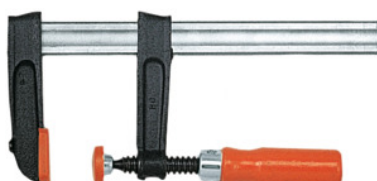

**Serre-joint léger en fonte malléable, Capacité de serrage: 400mm****Données de commande**

N° commande	860200 400
GTIN	4008158014555
Classe d'article	82C

**Description****Exécution:**

Valet et coulisseau en fonte malléable de haute qualité; rail en acier étiré à froid, profilé, cranté, zingué. Vis maniable en acier bruni avec filetage trapézoïdal et rotule en acier. Fermeture rapide, à serrage sûr. Avec capuchon de protection en plastique.

**Norme:**

**DIN 5117**

**Description technique**

Section du rail	29×9 mm
Capacité de serrage	400 mm
Porte-à-faux	120 mm
Type de produit	Presses