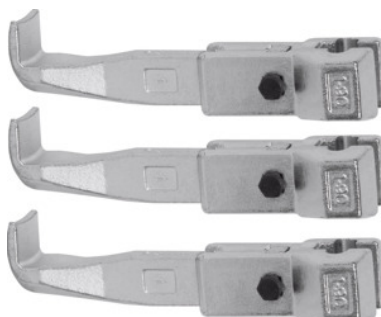

**Griffes de rechange (3 pc.), Type: 2/150mm****Données de commande**

N° commande	880220 2/150
GTIN	4021176002571
Classe d'article	83U

**Description****Adapté(s) pour:**

Convient pour extracteurs 880100: Réf. 2; 20

Convient pour extracteurs 880130: Réf. 2; 20

**Description technique**

Profondeur de serrage	150 mm
Type de produit	Griffe