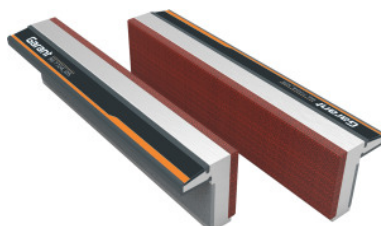

Garant**Paire de mors d'étau magnétiques alu. / revêtement fibres, lisses, Largeur des mors: 120mm****Données de commande**

N° commande	967724 120
GTIN	4045197974396
Classe d'article	97G

Description**Exécution:**

Mors d'étau en **aluminium** extrudé. Avec aimants permanents intégrés, pour tous types d'étaux, avec largeur de mors correspondante. Force de serrage exceptionnelle grâce à la grande surface magnétique.

Surfaces de serrage avec **revêtement lisse en fibres**.

Adapté(s) pour:

Tous modèles d'étau.

Remarque(s):

Nouveau modèle avec force de serrage 50% supérieure.

Description technique

Largeur mors	120 mm
Matière	Aluminium / revêtement fibres
Type de surface de serrage	lisse
Type de produit	Mors pour étaux