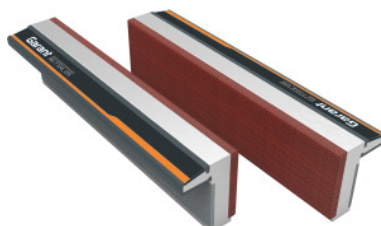

Garant**Paire de mors d'étau magnétiques alu. / revêtement fibres, lisses, Largeur des mors: 150mm****Données de commande**

| | |
|------------------|---------------|
| N° commande | 967724 150 |
| GTIN | 4045197974457 |
| Classe d'article | 97G |

Description**Exécution:**

Mors d'étau en **aluminium** extrudé. Avec aimants permanents intégrés, pour tous types d'étaux, avec largeur de mors correspondante. Force de serrage exceptionnelle grâce à la grande surface magnétique.

Surfaces de serrage avec **revêtement lisse en fibres.**

Adapté(s) pour:

Tous modèles d'étau.

Remarque(s):

Nouveau modèle avec force de serrage 50% supérieure.

Description technique

| | |
|----------------------------|-------------------------------|
| Type de surface de serrage | lisse |
| Type de fixation | Aimant permanent |
| Matière | Aluminium / revêtement fibres |
| Largeur mors | 150 mm |
| Type de produit | Mors pour étaux |