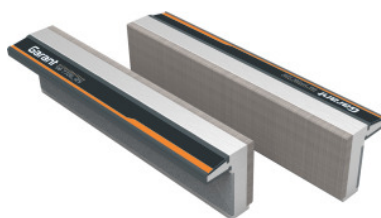

Garant**Paire de mors d'étau magnétiques feutre, lisses, Largeur des mors: 100mm****Données de commande**

N° commande	967726 100
GTIN	4045197974495
Classe d'article	97G

Description**Exécution:**

Mors d'étau en **aluminium** extrudé. Avec aimants permanents intégrés, pour tous types d'étaux, avec largeur de mors correspondante. Force de serrage exceptionnelle grâce à la grande surface magnétique.

Surfaces de serrage avec **revêtement lisse en feutre**.

Adapté(s) pour:

Tous modèles d'étau.

Remarque(s):

Nouveau modèle avec force de serrage 50% supérieure.

Description technique

Type de surface de serrage	lisse
Matière	Aluminium / revêtement en feutre
Type de fixation	Aimant permanent
Largeur mors	100 mm
Type de produit	Mors pour étaux