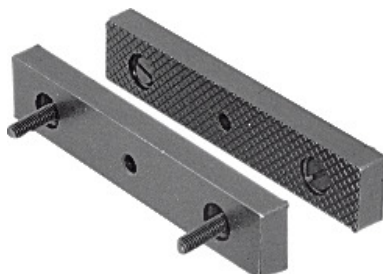

Paire de mors de rechange avec vis, réversibles striés / rectifiés, Largeur mors: 100mm

Données de commande

N° commande	967080 100
GTIN	2050001741639
Classe d'article	97G

Description

Adapté(s) pour:

Etaux **LEINEN-JUNIOR** 967060.

Livraison:

Avec vis de fixation.

Description technique

Largeur mors	100 mm
Hauteur	20 mm
Ecartement trous de fixation	69 mm
Profondeur	10 mm
Type de fixation	perçage
Type de surface de serrage	strié / rectifié, réversible
Type de produit	Mors pour étaux