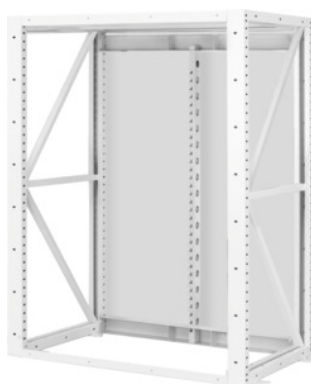

Garant

Rayonnage de base lourd, avec 2 échelles, Prof. utile 1350 mm, Hauteur: 2000mm

**Données de commande**

N° commande	993000 2000
GTIN	4045197521842
Classe d'article	91W

Description**Exécution:**

Echelles en profilé C de 100 mm de large. Avec perforations d'accrochage au pas de 50 mm pour fixation des plateaux extensibles. Avec barre de fermeture (blocage individuel), panneau supérieur et paroi arrière (4 pièces pour réf. 2000, 5 pièces pour réf. 2500).

Utilisation:

Pour équipement avec des plateaux extensibles 993101; 993111, des parois latérales 993260; 993270, des portes battantes 993321; 993331 et des volets roulants électriques 993310 – 993316.

Coloris:

Gris clair RAL 7035, **revêtement par poudre.**

Remarque(s):

- **A des fins de sécurité, le rayonnage avec la plaque d'assise doit être ancré au sol à l'aide d'un matériel de fixation approprié.**
- **Livraison par éléments séparés, plus économique. Livraison sans montage.**

Description technique

Charge par travée (travée unique)	4000 kg
-----------------------------------	---------

Equipement maximal avec plateaux extensibles/tablettes	3
Hauteur utile	1890 mm
Charge admissible du panneau supérieur	500 kg
Hauteur	2000 mm
Epaisseur du matériau	2 mm
Charge admissible corps d'armoire intérieur	4000 kg
Extraction tiroir	Sécurité antibasculement
Réglage en hauteur au pas	50 mm
Couleurs disponibles	RAL 9002, 7035, 7005, 7016, 6011, 5018, 5012, 5011, 5005, 3003
Attribut des noms de produit	Prof. utile 1350 mm
Largeur	1120 mm
Profondeur	1370 mm
Largeur utile	920 mm
Profondeur utile	1350 mm
Stockage de palettes	Stockage longitudinal de palettes
Type de produit	Rayonnages lourds