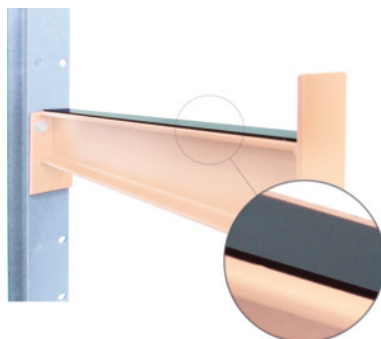

Revêtement en PVC pour bras en porte-à-faux, Profondeur: 600mm

Données de commande

N° commande	991722 600
GTIN	2050001760777
Classe d'article	960

Description

Exécution:

Revêtement en PVC pour un rangement en toute sécurité de pièces fragiles.

Adapté(s) pour:

Rayonnages à bras en porte-à-faux 991711 – 991718, bras en porte-à-faux individuels 991720.

Description technique

Matière	Revêtement en PVC
Profondeur	600 mm
Pour profondeur bras en porte-à-faux	600 mm
Type de produit	Protection