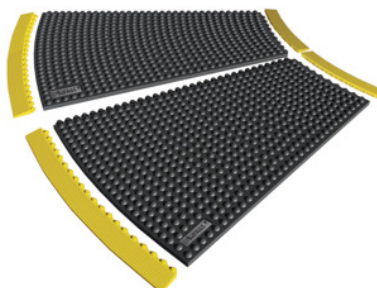

Bordure, Jaune, Angle: 22,5OUTdegré

Données de commande

N° commande	964558 22,5OUT
GTIN	662641861329
Classe d'article	96C

Description

Exécution:

- **Tapis industriels avec surface antidérapante fermée.**
- **Le matériau de 13mm d'épaisseur permet une utilisation très ergonomique et un effet antifatigue.**
- **Le système d'assemblage flexible (dalle 91×91 cm, angle intérieur (45°) et angle extérieur (22,5°)) permet une adaptation optimale aux installations existantes.**
- **Bordures flexibles permettant de réaliser des coins extérieurs et intérieurs.**
- **Résistance au glissement R9 suivant DIN51130 et BGR181. Mélange 100 % caoutchouc naturel pour usage général.**
- **Sans métaux lourds ni silicones, convient donc pour les peintures.**
- **Sans DOP, DMF ni substances appauvrissant la couche d'ozone.**

Bordures emboîtables **avec** picots de fixation 76 cm. Couleur: jaune. Bordures emboîtables **sans** picots de fixation 76 cm ou **avec** picots de fixation 36 cm, couleur: jaune.

Adapté(s) pour:

Les bordures 964558 réf. 22,5IN et 22,5OUT conviennent aux tapis de travail 964556 réf. 22,5.

Description technique

Picots de fixation	sans picots de fixation
Matière	Mélange de caoutchouc naturel
Angle	22,5 degré

Longueur	76 cm
Référence fabricant	Skywalker HD o-Curve™ Ramp Nitrile Male
Confort position debout	Antidérapant
Confort position debout	Antifatigue
Confort position debout	Isolation (température)
Protection antichocs	Plancher
Propriété du matériau	non résistant à l'huile
Attribut des noms de produit	Jaune
Couleur	jaune
Type de produit	Bordure