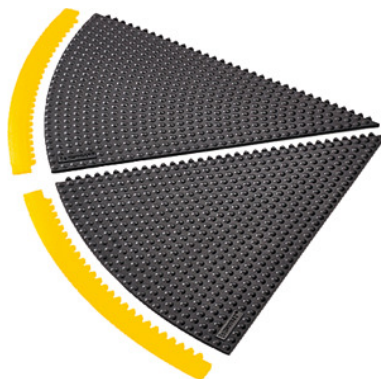

Bordure, Jaune, Angle: 45degré

Données de commande

N° commande	964558 45
GTIN	662641856608
Classe d'article	96C

Description

Exécution:

- **Tapis industriels avec surface antidérapante fermée.**
- **Le matériau de 13mm d'épaisseur permet une utilisation très ergonomique et un effet antifatigue.**
- **Le système d'assemblage flexible (dalle 91×91 cm, angle intérieur (45°) et angle extérieur (22,5°)) permet une adaptation optimale aux installations existantes.**
- **Bordures flexibles permettant de réaliser des coins extérieurs et intérieurs.**
- **Résistance au glissement R9 suivant DIN51130 et BGR181. Mélange 100 % caoutchouc naturel pour usage général.**
- **Sans métaux lourds ni silicones, convient donc pour les peintures.**
- **Sans DOP, DMF ni substances appauvrissant la couche d'ozone.**

Bordures emboîtables **avec** picots de fixation 76 cm. Couleur: jaune. Bordures emboîtables **avec** picots de fixation 76 cm. Couleur: jaune.

Adapté(s) pour:

La bordure 964558 réf. 45 convient aux tapis de travail 964556 réf. 45.

Description technique

Longueur	76 cm
----------	-------

Matière	Mélange de caoutchouc naturel
Angle	45 degré
Picots de fixation	avec picots de fixation
Référence fabricant	Skywalker HD i-Curve™ Ramp Nitrile Male
Confort position debout	Antidérapant
Confort position debout	Antifatigue
Confort position debout	Isolation (température)
Protection antichocs	Plancher
Propriété du matériau	non résistant à l'huile
Attribut des noms de produit	Jaune
Couleur	jaune
Type de produit	Bordure