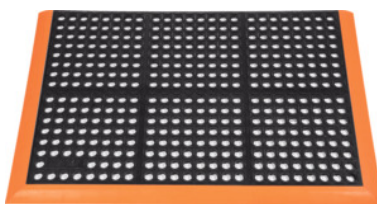

## Tapis de sol en caoutchouc nitrile, ouvert, avec arêtes de sécurité, noir / orange, Largeurxlongueur: 97X163cm

#### Exécution:

Tapis de sol industriels en caoutchouc nitrile avec **arêtes de sécurité oranges** bien visibles sur trois côtés.

- **Structure nervurée au verso offrant une grande «zone de stockage» pour la poussière et les liquides – la surface reste propre, sèche et antidérapante.**
- **Caoutchouc nitrile robuste et durable avec résistance élevée à l'usure.**
- **Surface antidérapante et bonne adhérence au sol, même en présence d'humidité.**  
**Épaisseur: 22 mm, poids: env. 13 kg/m<sup>2</sup>.**
- **Retiennent les huiles industrielles et la plupart des produits chimiques.**
- **Résistance au glissement testée suivant DIN 51130 et BGR 181.**

Tapis de sol en caoutchouc nitrile avec ouvertures rondes.

### Description technique

Longueur	163 cm
Avec arêtes de sécurité	3 côtés
Largeur	97 cm
Épaisseur	22 mm
Matière	Caoutchouc nitrile

Poids	13 kg/m <sup>2</sup>
Enfichable	non
Référence fabricant	Safety Stance™ Nitrile
Confort position debout	Antifatigue
Confort position debout	Antidérapant
Confort position debout	Isolation (température)
Protection antichocs	Plancher
Propriété du matériau	résistant à l'huile
Couleur	noir / orange
Type de produit	Tapis de travail