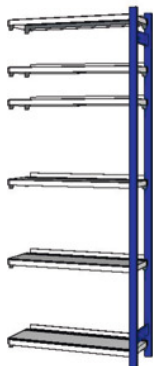

Garant

Rayonnage à dossiers d'appoint avec 1 échelle, Profondeur: 325 mm, Hauteur: 2400mm

**Données de commande**

N° commande	990405 2400
GTIN	4045197517852
Classe d'article	911

Description**Exécution:**

Echelle robuste sur pieds rectangulaires (50×25×1,25 mm) avec fentes d'accrochage tous les 40 mm pour fixer des traverses / tablettes. Echelle avec embouts en plastique. **Tablettes** en tôle galvanisée, **fendues pour le montage de cloisons**, avec barre de butée chanfreinée pour éviter tout glissement.

Coloris:

Echelle bleu signal RAL 5005, **revêtement par poudre**. Paire de traverses **toujours** en gris anthracite RAL 7016, **revêtement par poudre**.

Remarque(s):

- **Pour garantir la stabilité des rayonnages, il est nécessaire de prendre des mesures antibasculement lorsque le rapport hauteur/profondeur dépasse 5:1.**
- **Livraison en pièces détachées afin de limiter les frais de transport. Livraison sans montage.**

Description technique

Nombre de cadres profilés	1
---------------------------	---

Charge maximale	900 kg
Barre de butée	oui
Dim. montage rayonnage d'appoint, largeur	975 mm
Profondeur	325 mm
Largeur tablette	946 mm
Nombre de tablettes	6
Pour nombre de classeurs	60
Hauteur	2400 mm
Largeur	975 mm
Largeur tablette dim. libres	900 mm
Profondeur tablette	325 mm
Charge admissible de la tablette / Charge maximale par casier répartie sur la surface (sur le métal)	120 kg
Réglage en hauteur au pas	40 mm
Couleurs disponibles	RAL 9002, 7035, 7005, 7016, 6011, 5018, 5012, 5011, 5005, 3003
Attribut des noms de produit	Profondeur: 325 mm
Type de produit	Rayonnages à dossiers

Accessoires

Jeu de parois 5 pièces	990450
Tablette galvanisée avec paire de traverses	990430