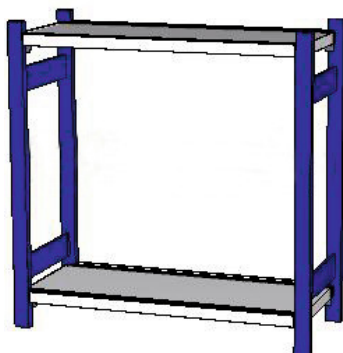

Garant

Rayonnage à dossiers de base avec 2 échelles, Profondeur: 325 mm, Hauteur: 1000mm

**Données de commande**

N° commande	990400 1000
GTIN	4045197517777
Classe d'article	911

Description**Exécution:**

Echelle robuste sur pieds rectangulaires (50×25×1,25 mm) avec fentes d'accrochage tous les 40 mm pour fixer des traverses / tablettes. Echelle avec embouts en plastique. **Tablettes** en tôle galvanisée, **fendues pour le montage de cloisons**, avec barre de butée chanfreinée pour éviter tout glissement.

Coloris:

Echelle bleu signal RAL 5005, **revêtement par poudre**. Paire de traverses **toujours** en gris anthracite RAL 7016, **revêtement par poudre**.

Remarque(s):

- **Pour garantir la stabilité des rayonnages, il est nécessaire de prendre des mesures antibasculement lorsque le rapport hauteur/profondeur dépasse 5:1.**
- **Livraison en pièces détachées afin de limiter les frais de transport. Livraison sans montage.**

Description technique

Hauteur	1000 mm
---------	---------

Largeur	1000 mm
Dim. montage rayonnage de base, largeur	1000 mm
Pour nombre de classeurs	20
Profondeur	325 mm
Barre de butée	oui
Largeur tablette dim. libres	900 mm
Nombre de tablettes	2
Nombre de cadres profilés	2
Charge maximale	900 kg
Largeur tablette	946 mm
Profondeur tablette	325 mm
Charge admissible de la tablette / Charge maximale par casier répartie sur la surface (sur le métal)	120 kg
Réglage en hauteur au pas	40 mm
Couleurs disponibles	RAL 9002, 7035, 7005, 7016, 6011, 5018, 5012, 5011, 5005, 3003
Attribut des noms de produit	Profondeur: 325 mm
Type de produit	Rayonnages à dossiers

Accessoires

Tablette galvanisée avec paire de traverses	990430
Jeu de parois 5 pièces	990450