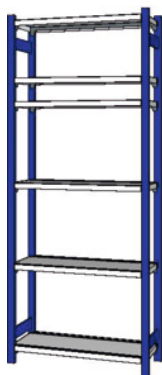

Garant

Rayonnage à dossiers de base avec 2 échelles, Profondeur: 325 mm, Hauteur: 2400mm

**Données de commande**

N° commande	990400 2400
GTIN	4045197517807
Classe d'article	911

Description**Exécution:**

Echelle robuste sur pieds rectangulaires (50×25×1,25 mm) avec fentes d'accrochage tous les 40 mm pour fixer des traverses / tablettes. Echelle avec embouts en plastique. **Tablettes** en tôle galvanisée, **fendues pour le montage de cloisons**, avec barre de butée chanfreinée pour éviter tout glissement.

Coloris:

Echelle bleu signal RAL 5005, **revêtement par poudre**. Paire de traverses **toujours** en gris anthracite RAL 7016, **revêtement par poudre**.

Remarque(s):

- **Pour garantir la stabilité des rayonnages, il est nécessaire de prendre des mesures antibasculement lorsque le rapport hauteur/profondeur dépasse 5:1.**
- **Livraison en pièces détachées afin de limiter les frais de transport. Livraison sans montage.**

Description technique

Largeur tablette	946 mm
------------------	--------

Nombre de cadres profilés	2
Hauteur	2400 mm
Nombre de tablettes	6
Barre de butée	oui
Charge maximale	900 kg
Dim. montage rayonnage de base, largeur	1000 mm
Largeur tablette dim. libres	900 mm
Profondeur	325 mm
Largeur	1000 mm
Pour nombre de classeurs	60
Profondeur tablette	325 mm
Charge admissible de la tablette / Charge maximale par casier répartie sur la surface (sur le métal)	120 kg
Réglage en hauteur au pas	40 mm
Couleurs disponibles	RAL 9002, 7035, 7005, 7016, 6011, 5018, 5012, 5011, 5005, 3003
Attribut des noms de produit	Profondeur: 325 mm
Type de produit	Rayonnages à dossiers