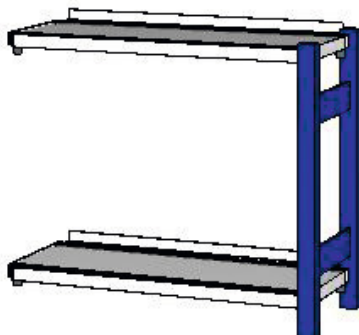

Garant

Rayonnage à dossiers d'appoint avec 1 échelle, Profondeur: 325 mm, Hauteur: 800mm

**Données de commande**

N° commande	990405 800
GTIN	4045197517814
Classe d'article	911

Description**Exécution:**

Echelle robuste sur pieds rectangulaires (50×25×1,25 mm) avec fentes d'accrochage tous les 40 mm pour fixer des traverses / tablettes. Echelle avec embouts en plastique. **Tablettes** en tôle galvanisée, **fendues pour le montage de cloisons**, avec barre de butée chanfreinée pour éviter tout glissement.

Coloris:

Echelle bleu signal RAL 5005, **revêtement par poudre**. Paire de traverses **toujours** en gris anthracite RAL 7016, **revêtement par poudre**.

Remarque(s):

- **Pour garantir la stabilité des rayonnages, il est nécessaire de prendre des mesures antibasculement lorsque le rapport hauteur/profondeur dépasse 5:1.**
- **Livraison en pièces détachées afin de limiter les frais de transport. Livraison sans montage.**

Description technique

Largeur	975 mm
---------	--------

Dim. montage rayonnage d'appoint, largeur	975 mm
Pour nombre de classeurs	20
Charge maximale	900 kg
Largeur tablette	946 mm
Barre de butée	oui
Nombre de tablettes	2
Profondeur	325 mm
Hauteur	800 mm
Nombre de cadres profilés	1
Largeur tablette dim. libres	900 mm
Profondeur tablette	325 mm
Charge admissible de la tablette / Charge maximale par casier répartie sur la surface (sur le métal)	120 kg
Réglage en hauteur au pas	40 mm
Couleurs disponibles	RAL 9002, 7035, 7005, 7016, 6011, 5018, 5012, 5011, 5005, 3003
Attribut des noms de produit	Profondeur: 325 mm
Type de produit	Rayonnages à dossiers