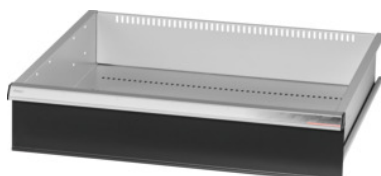

Garant GRIDLINE

Tiroir pour armoires lourdes/grande capacité à portes battantes largeur 30G, 26x24G, Hauteur frontale des tiroirs: 150mm**Données de commande**

N° commande	942570 150
GTIN	4062406067762
Classe d'article	9GI

Description**Exécution:**

Tiroirs à monter dans les armoires lourdes/grande capacité à **portes battantes** GridLine. Barres-poignées en aluminium avec porte-étiquettes remplaçables et réutilisables. Nouveau concept de tiroir pour un agencement optimal avec du matériel de compartimentage.

Adapté(s) pour:

Armoires 941001 – 941033, 942301 – 942323, 942701 – 942723, 942802 – 942824.

Coloris:

Corps de tiroir gris clair RAL 7035, façades des tiroirs anthracite RAL 7016, **revêtement par poudre. Corps de tiroir non configurable, toujours gris clair RAL 7035.**