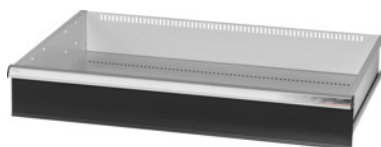

Garant GRIDLINE

Tiroir pour armoires lourdes/grande capacité à portes battantes largeur 40G, 36x24G, Hauteur frontale des tiroirs: 150mm**Données de commande**

N° commande	942573 150
GTIN	4062406067830
Classe d'article	9GI

Description**Exécution:**

Tiroirs à monter dans les armoires lourdes/grande capacité à **portes battantes** GridLine. Barres-poignées en aluminium avec porte-étiquettes remplaçables et réutilisables. Nouveau concept de tiroir pour un agencement optimal avec du matériel de compartimentage.

Adapté(s) pour:

Armoires 941001 – 941033, 942301 – 942323, 942701 – 942723, 942802 – 942824.

Coloris:

Corps de tiroir gris clair RAL 7035, façades des tiroirs anthracite RAL 7016, **revêtement par poudre. Corps de tiroir non configurable, toujours gris clair RAL 7035.**