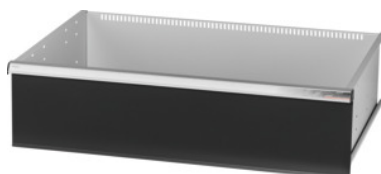

Garant GRIDLINE

Tiroir pour armoires lourdes/grande capacité à portes battantes largeur 40G, 36x24G, Hauteur frontale des tiroirs: 300mm**Données de commande**

N° commande	942573 300
GTIN	4062406067854
Classe d'article	9GI

Description**Exécution:**

Tiroirs à monter dans les armoires lourdes/grande capacité à **portes battantes** GridLine. Barres-poignées en aluminium avec porte-étiquettes remplaçables et réutilisables. Nouveau concept de tiroir pour un agencement optimal avec du matériel de compartimentage.

Adapté(s) pour:

Armoires 941001 – 941033, 942301 – 942323, 942701 – 942723, 942802 – 942824.

Coloris:

Corps de tiroir gris clair RAL 7035, façades des tiroirs anthracite RAL 7016, **revêtement par poudre. Corps de tiroir non configurable, toujours gris clair RAL 7035.**