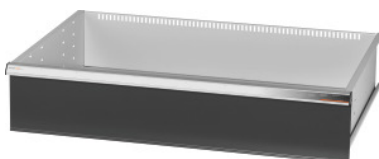

Garant GRIDLINE

Tiroir pour armoires lourdes/grande capacité à portes battantes largeur 40G, 36x24G, Hauteur frontale des tiroirs: 200mm**Données de commande**

N° commande	942573 200
GTIN	4062406067847
Classe d'article	9GI

Description**Exécution:**

Tiroirs à monter dans les armoires lourdes/grande capacité à **portes battantes** GridLine. Barres-poignées en aluminium avec porte-étiquettes remplaçables et réutilisables. Nouveau concept de tiroir pour un agencement optimal avec du matériel de compartimentage.

Adapté(s) pour:

Armoires 941001 – 941033, 942301 – 942323, 942701 – 942723, 942802 – 942824.

Coloris:

Corps de tiroir gris clair RAL 7035, façades des tiroirs anthracite RAL 7016, **revêtement par poudre. Corps de tiroir non configurable, toujours gris clair RAL 7035.**