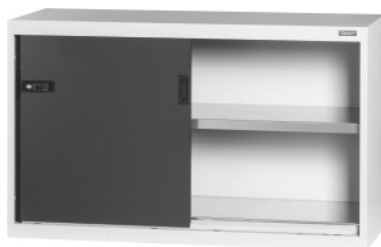

Garant GRIDLINE

**Armoire de base avec portes coulissantes en tôle pleine, Hauteur: 750mm****Données de commande**

N° commande	940125 750
GTIN	4062406068974
Classe d'article	9GI

**Description****Exécution:**

Armoire garnie en 50x20G. Logement de tablettes au pas de 25 mm. Portes coulissantes renforcées intérieurement et verrouillables par une poignée bimatière en Haptoprene® avec serrure à cylindre. Verrouillage des portes coulissantes en fin de course (ouverture/fermeture).

**Livraison:**

Armoire avec tablettes.

**Coloris:**

Corps gris clair RAL 7035, portes anthracite RAL 7016, **revêtement par poudre.**

**Remarque(s):**

Tablettes et accessoires pour armoires GridLine, voir 940501 – 940710 et groupe 95.