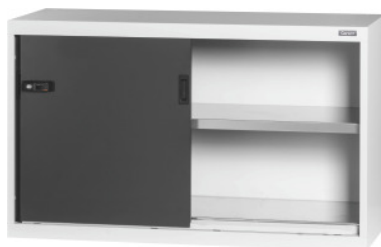

Garant GRIDLINE

Armoire de base avec portes coulissantes en tôle pleine, Hauteur: 800mm**Données de commande**

N° commande	940125 800
GTIN	4062406068981
Classe d'article	9GI

Description**Exécution:**

Armoire garnie en 50x20G. Logement de tablettes au pas de 25 mm. Portes coulissantes renforcées intérieurement et verrouillables par une poignée bimatière en Haptoprene® avec serrure à cylindre. Verrouillage des portes coulissantes en fin de course (ouverture/fermeture).

Socle de nivellement sur les armoires de base avec 4 pieds réglables individuellement pour compenser les inégalités du sol. Poignée dans la moitié supérieure de la porte sur les armoires de base et dans la moitié inférieure sur les armoires supérieures.

Livraison:

Armoire avec tablettes.

Coloris:

Corps gris clair RAL 7035, portes anthracite RAL 7016, **revêtement par poudre.**

Remarque(s):

Tablettes et accessoires pour armoires GridLine, voir 940501 – 940710 et groupe 95.

Suivant la certification TÜV GS, toutes les armoires doivent impérativement être protégées contre le basculement.

Description technique

Hauteur	800 mm
Profondeur	500 mm
Hauteur utile	645 mm

Largeur en G	50
Positionnement de la poignée	haut
Profondeur en G	20
Charge admissible de la tablette / Charge maximale par casier répartie sur la surface (sur le métal)	100 kg
Poids	73 kg
Largeur	1250 mm
ComfortClose	non
Nombre de tablettes	1
Façades des armoires	Porte coulissante en tôle pleine
Système de fermeture électronique – aménageable à tout moment	oui
Epaisseur du matériau	0,9 mm
Charge admissible corps d'armoire intérieur	1000 kg
Réglage en hauteur au pas	25 mm
Serrure à cylindre	Cylindre modulaire
Couleurs disponibles	RAL 9002, 7035, 7005, 7016, 6011, 5018, 5012, 5011, 5005, 3003
Type d'armoire	Armoire de base
Type de produit	Armoire à tablettes