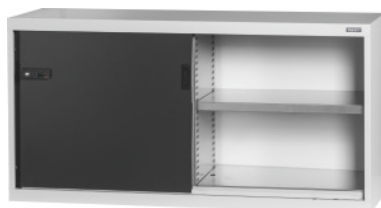

Garant GRIDLINE

**Armoire de base avec portes coulissantes en tôle pleine, Hauteur: 900mm****Données de commande**

N° commande	940165 900
GTIN	4062406069711
Classe d'article	9GI

**Description****Exécution:**

Armoire garnie en 60x20G. Logement de tablettes au pas de 25 mm. Portes coulissantes renforcées intérieurement et verrouillables par une poignée bimatière en Haptoprene® avec serrure à cylindre. Verrouillage des portes coulissantes en fin de course (ouverture/fermeture).

**Livraison:**

Armoire avec tablettes.

**Coloris:**

Corps gris clair RAL 7035, portes anthracite RAL 7016, **revêtement par poudre.**

**Remarque(s):**

Tablettes et accessoires pour armoires GridLine, voir 940501 – 940710 et groupe 95.

Hauteur utile	763 mm
Nombre de tablettes	2
Hauteur	900 mm
Largeur en G	60
Profondeur	500 mm
Charge admissible de la tablette / Charge maximale par casier répartie sur la surface (sur le métal)	100 kg
Système de fermeture électronique – aménageable à tout moment	oui
Profondeur en G	20
Largeur	1500 mm
Epaisseur du matériau	0,9 mm
Charge admissible corps d'armoire intérieur	1000 kg
Réglage en hauteur au pas	25 mm
Serrure à cylindre	Cylindre modulaire
Couleurs disponibles	RAL 9002, 7035, 7005, 7016, 6011, 5018, 5012, 5011, 5005, 3003
Type d'armoire	Armoire de base
Type de produit	Armoire à tablettes