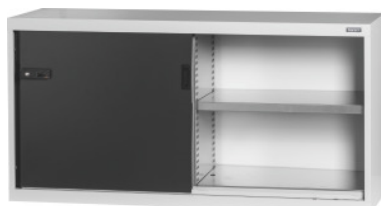

Garant GRIDLINE

Armoire de base avec portes coulissantes en tôle pleine, Hauteur: 800mm**Données de commande**

| | |
|------------------|---------------|
| N° commande | 940165 800 |
| GTIN | 4062406069605 |
| Classe d'article | 9GI |

Description**Exécution:**

Armoire garnie en 60x20G. Logement de tablettes au pas de 25 mm. Portes coulissantes renforcées intérieurement et verrouillables par une poignée bimatière en Haptoprene® avec serrure à cylindre. Verrouillage des portes coulissantes en fin de course (ouverture/fermeture).

Socle de nivellement sur les armoires de base avec 8 pieds réglables individuellement pour compenser les inégalités du sol. Poignée dans la moitié supérieure de la porte sur les armoires de base et dans la moitié inférieure sur les armoires supérieures.

Livraison:

Armoire avec tablettes.

Coloris:

Corps gris clair RAL 7035, portes anthracite RAL 7016, **revêtement par poudre.**

Remarque(s):

Tablettes et accessoires pour armoires GridLine, voir 940501 – 940710 et groupe 95.