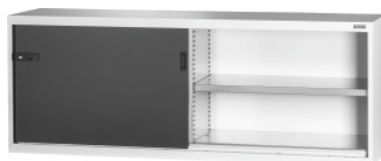

Garant GRIDLINE

Armoire de base avec portes coulissantes en tôle pleine, Hauteur: 900mm**Données de commande**

N° commande	940205 900
GTIN	4062406070038
Classe d'article	9GI

Description**Exécution:**

Armoire garnie en 80×20G. Logement de tablettes au pas de 25 mm. Portes coulissantes renforcées intérieurement et verrouillables par une poignée bimatière en Haptoprene® avec serrure à cylindre. Verrouillage des portes coulissantes en fin de course (ouverture/fermeture).

Socle de nivellement sur les armoires de base avec 8 pieds réglables individuellement pour compenser les inégalités du sol. Poignée dans la moitié supérieure de la porte sur les armoires de base et dans la moitié inférieure sur les armoires supérieures.

Livraison:

Armoire avec tablettes.

Coloris:

Corps gris clair RAL 7035, portes anthracite RAL 7016, **revêtement par poudre.**

Remarque(s):

Tablettes et accessoires pour armoires GridLine, voir 940501 – 940710 et groupe 95.