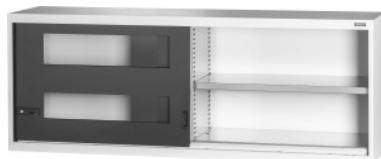

Garant GRIDLINE

Armoire supérieure avec portes coulissantes avec regard, Hauteur: 750mm

Données de commande

N° commande	940217 750
GTIN	4062406070199
Classe d'article	9GI

Description

Exécution:

Armoire garnie en 80×20G. Logement de tablettes au pas de 25 mm. Portes coulissantes renforcées intérieurement et verrouillables par une poignée bimatière en Haptoprene® avec serrure à cylindre. Verrouillage des portes coulissantes en fin de course (ouverture/fermeture).

Socle de nivellement sur les armoires de base avec 8 pieds réglables individuellement pour compenser les inégalités du sol. Poignée dans la moitié supérieure de la porte sur les armoires de base et dans la moitié inférieure sur les armoires supérieures.

Livraison:

Armoire avec tablettes.

Coloris:

Corps gris clair RAL 7035, portes anthracite RAL 7016, **revêtement par poudre.**

Remarque(s):

Tablettes et accessoires pour armoires GridLine, voir 940501 – 940710 et groupe 95.

Suivant la certification TÜV GS, toutes les armoires doivent impérativement être protégées contre le basculement.

Description technique

Charge admissible de la tablette / Charge maximale par casier répartie sur la surface (sur le métal)	100 kg
ComfortClose	non
Hauteur	750 mm
Profondeur en G	20