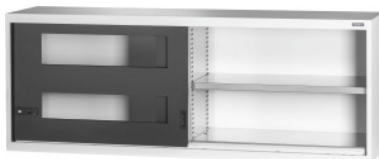

Garant GRIDLINE

Armoire supérieure avec portes coulissantes avec regard, Hauteur: 500mm**Données de commande**

N° commande	940217 500
GTIN	4062406070182
Classe d'article	9GI

Description**Exécution:**

Armoire garnie en 80×20G. Logement de tablettes au pas de 25 mm. Portes coulissantes renforcées intérieurement et verrouillables par une poignée bimatière en Haptoprene® avec serrure à cylindre. Verrouillage des portes coulissantes en fin de course (ouverture/fermeture).

Socle de nivellement sur les armoires de base avec 8 pieds réglables individuellement pour compenser les inégalités du sol. Poignée dans la moitié supérieure de la porte sur les armoires de base et dans la moitié inférieure sur les armoires supérieures.

Livraison:

Armoire avec tablettes.

Coloris:

Corps gris clair RAL 7035, portes anthracite RAL 7016, **revêtement par poudre.**

Remarque(s):

Tablettes et accessoires pour armoires GridLine, voir 940501 – 940710 et groupe 95.

Hauteur	500 mm
Système de fermeture électronique – aménageable à tout moment	oui
Nombre de tablettes	2
Profondeur	500 mm
Charge admissible de la tablette / Charge maximale par casier répartie sur la surface (sur le métal)	100 kg
Façades des armoires	Porte coulissante avec regard
Largeur	2000 mm
Profondeur en G	20
Épaisseur du matériau	0,9 mm
Charge admissible corps d'armoire intérieur	1000 kg
Réglage en hauteur au pas	25 mm
Serrure à cylindre	Cylindre modulaire
Couleurs disponibles	RAL 9002, 7035, 7005, 7016, 6011, 5018, 5012, 5011, 5005, 3003
Type d'armoire	Armoire supérieure
Type de produit	Armoire à tablettes