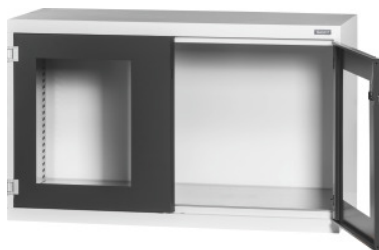

Garant GRIDLINE

Armoire de base avec portes battantes avec regard, Hauteur: 800mm**Données de commande**

N° commande	940863 800
GTIN	4062406070946
Classe d'article	9GI

Description**Exécution:**

Armoire non garnie en 50×20G.

Logement de tablettes au pas de 25 mm. Portes renforcées intérieurement et verrouillables par une poignée bimatière en Haptoprene® avec serrure à cylindre. Socle de nivellement avec pieds réglables pour compenser les inégalités du sol.

Coloris:

Corps gris clair RAL 7035, portes anthracite RAL 7016, **revêtement par poudre.**

Remarque(s):

Tablettes et accessoires pour armoires GridLine, voir 940501 – 940710 et groupe 95.

Suivant la certification TÜV GS, toutes les armoires doivent impérativement être protégées contre le basculement.

Description technique

Largeur	1250 mm
Profondeur en G	20
Façades des armoires	Porte battante avec regard
Système de fermeture électronique – aménageable à tout moment	oui
Hauteur utile	645 mm

Type d'armoire	Armoire de base
Positionnement de la poignée	haut
Poids	68 kg
Profondeur	500 mm
ComfortClose	non
Hauteur	800 mm
Largeur en G	50
Exécution	pour garnissage libre
Epaisseur du matériau	0,9 mm
Charge admissible corps d'armoire intérieur	1000
Angle d'ouverture de porte	250 degré
Réglage en hauteur au pas	25
Serrure à cylindre	Cylindre modulaire
Couleurs disponibles	RAL 9002, 7035, 7005, 7016, 6011, 5018, 5012, 5011, 5005, 3003
Type de produit	Armoire à tablettes