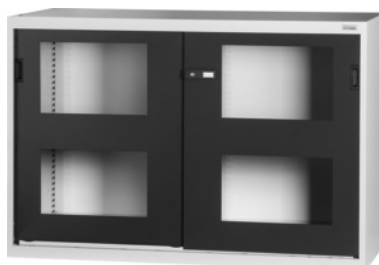

Garant GRIDLINE

**Armoire lourde / grande capacité avec Porte coulissante avec regard,
Hauteur: 1000mm****Données de commande**

N° commande	942747 1000
GTIN	4062406072704
Classe d'article	9GI

Description**Exécution:**

Armoire non garnie en 60×28G. Tiroirs correspondants: 26×20G (à commander séparément). Logement de tablettes au pas de 25 mm. Portes renforcées intérieurement et verrouillables par une poignée bimatière en Haptoprene® avec serrure à cylindre.

Coloris:

Corps gris clair RAL 7035, portes anthracite RAL 7016, **revêtement par poudre.**

Remarque(s):

Tablettes et accessoires pour armoires lourdes et grande capacité GridLine, voir 942530 – 942610 et réf. 95.

Description technique

Largeur en G	60
ComfortClose	non
Type d'armoire	Armoire de base
Hauteur utile	863 mm

Positionnement de la poignée	haut
Hauteur	1000 mm
Profondeur	700 mm
Poids	119 kg
Façades des armoires	Porte coulissante avec regard
Système de fermeture électronique – aménageable à tout moment	oui
Largeur	1500 mm
Profondeur en G	28
Exécution	pour garnissage libre
Épaisseur du matériau	0,9 mm
Charge admissible corps d'armoire intérieur	1600
Réglage en hauteur au pas	25
Serrure à cylindre	Cylindre modulaire
Couleurs disponibles	RAL 9002, 7035, 7005, 7016, 6011, 5018, 5012, 5011, 5005, 3003
Type de produit	Armoire grande capacité