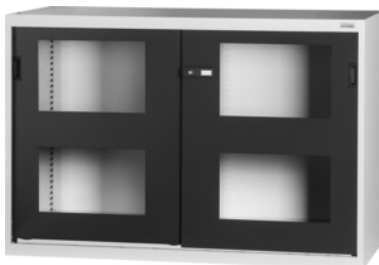

Garant GRIDLINE

**Armoire lourde avec Porte coulissante avec regard, Hauteur: 1000 mm****Données de commande**

N° commande	942847 1000
GTIN	4062406072865
Classe d'article	9GI

**Description****Exécution:**

Armoire non garnie en 60×28G. Tiroirs correspondants: 26×20G (à commander séparément).

**Parois latérales renforcées** pour la fixation de tablettes **renforcées pour 200 kg** au pas de 25 mm. Portes renforcées intérieurement et verrouillables par une poignée bimatière en Haptoprene® avec serrure à cylindre. Armoires avec fond renforcé, sans socle de nivellement.

Couleurs disponibles: RAL 9002, 7035, 7005, 7016, 6011, 5018, 5012, 5011, 5005, 3003

Hauteur: 1000 mm

Largeur: 1500 mm

Profondeur: 700 mm

Largeur en G: 60

Profondeur en G: 28

Hauteur utile: 845 mm

**Description technique**

Largeur	1500 mm
---------	---------

Profondeur en G	28
Profondeur	700 mm
Hauteur utile	845 mm
Largeur en G	60
Poids	119 kg
Hauteur	1000 mm
Epaisseur du matériau	1 mm
Charge admissible corps d'armoire intérieur	1600
Réglage en hauteur au pas	25
Serrure à cylindre	Cylindre modulaire
Couleurs disponibles	RAL 9002, 7035, 7005, 7016, 6011, 5018, 5012, 5011, 5005, 3003
Type de produit	Armoire lourde vide