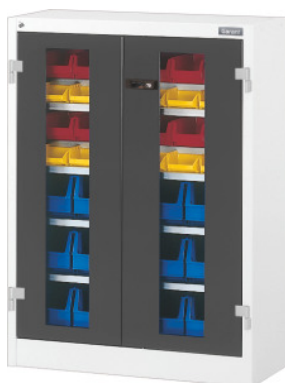

**Garant****Armoires à rayonnages à portes battantes avec regard, Hauteur: 1000mm****Données de commande**

N° commande	944005 1000
GTIN	4062406073398
Classe d'article	9GI

**Description****Exécution:**

Logement de tablettes possible au pas de 25 mm.

Armoire à rayonnages garnie en 30×11G.

Portes renforcées intérieurement et verrouillables par une poignée bimatière en Haptoprene® avec serrure à cylindre.

**Placement:**

Nombre de bacs de rangement: 12 × 963321 réf. SB6; 12 × 963321 réf. SB5; 12 × 963321 réf. SB4

**Livraison:**

Armoire avec tablettes et bacs de rangement ouverts.

**Coloris:**

Corps gris clair RAL 7035, portes anthracite RAL 7016, **revêtement par poudre.**

**Remarque(s):**

· **Bacs de rangement ouverts individuels, voir 963321.**

· **Tablettes seules, voir 944061, 944065.**

Suivant la certification TÜV GS, toutes les armoires doivent impérativement être protégées contre le basculement.

**Description technique**

Façades des armoires	Porte battante avec regard
Hauteur	1000 mm
Nombre de tablettes	4
Largeur	750 mm
Charge admissible de la tablette / Charge maximale par casier répartie sur la surface (sur le métal)	80 kg
Poids	47 kg
Profondeur	275 mm
Hauteur utile	845 mm
Profondeur en G	11
Largeur en G	30
Epaisseur du matériau	0,9 mm
Charge admissible corps d'armoire intérieur	500 kg
Angle d'ouverture de porte	250 degré
Réglage en hauteur au pas	25 mm
Serrure à cylindre	Cylindre modulaire
Couleurs disponibles	RAL 9002, 7035, 7005, 7016, 6011, 5018, 5012, 5011, 5005, 3003
Type de produit	Armoire à rayonnages