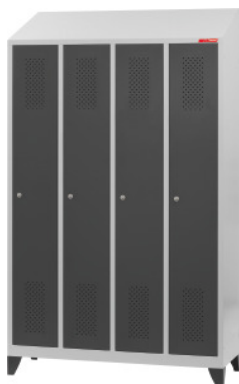

Garderobni ormar s kosim krovom, plastičnim nogama i DOM cilindričnom bravom, broj odjeljaka: 4

Podaci za narudžbu

Broj narudžbe

949622 4

GTIN

Razred artikla

92S

Opis

Izvedba:

Kosi krov na korpusu sprječava zadržavanje predmeta. Širina odjeljka 300 mm s trajno zavarenom policom za šešire. Stalak za odjeću ima 3 pomične kuke. Vrata s dijamantnim ventilacijskim otvorom i ugraviranim okvirom za etikete. Moguće birati između postolja ili plastičnih nogu.

S kvalitetnom cilindričnom bravom.

Standard:

DIN 4547

Lakiranje:

Korpus svjetlosive boje RAL 7035, vrata signalno plave boje RAL 5005, **praškasto lakirano**. Bez mogućnosti konfiguracije.

Napomena:

U skladu s TÜV GS certifikatom, svi ormari moraju biti osigurani od prevrtanja.

Tehnički opis

prikladno za kacigu

da

Standard	DIN 4547
Dubina	500 mm
Broj odjeljaka	4
Širina police	220 mm
Broj polica, fiksnih	1
Prednja visina	1800 mm
Broj šipki za odjeću	1
Fronte za ormar	Krilna vrata od punog lima
Izvedba brave	Cilindrična brava sa zatikom
širina	1190 mm
po odjeljku za odjeću korisna visina	1260 mm
Težina	83 kg
Ventilacijski otvori na vratima	da
Dubina police	465 mm
po polici za šešir s kosim krovom korisna visina	360 - 530 mm
korisna širina po odjeljku	220 mm
korisna dubina po odjeljku	465 mm
Izvedba podgradnje	Plastične noge
Moguće posebno lakiranje	ne
Stražnja visina	2000 mm
Kosi krov	da
Debljina materijala	0,8 mm
Kut otvaranja vrata	110 stupanj
Cilindrična brava sa zatikom	modularni utični uložak
Odabir boje	RAL 7035, RAL 7016, RAL 5005
Vrsta proizvoda	Ormar za odjeću