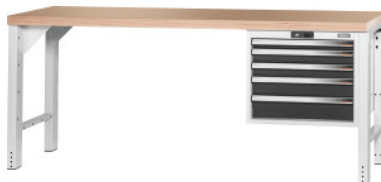

Garant GRIDLINE

Radionički stol Vario s korpusom ladice 24G, visina 850 mm, Multiplex ploča od bukovine, 20×20G, duljina ploče: 2000/5mm**Podaci za narudžbu**

Broj narudžbe	922704 2000/5
GTIN	4062406084813
Razred artikla	9GG

Opis**Izvedba:**

Radionički stol stabilne čelične konstrukcije. Podnožja širine 50 mm s poprečnim nosačem. Noge s plastičnim zaštitama, koje ne oštećuju pod. S 1 parom tankih ploča za učvršćivanje. Korpus ladice 24G sa centralnim zaključavanjem s pomoću cilindrične brave. **100% izvlačne ladice** s diferencijalnim vodilicama i nosivosti od 75 kg.

Plasman:

Visina prednje strane ladica mm: 50, 75, 75, 100, 125

Dio isporuke:

2 × podnožja, 1 × par tankih ploča, korpus s ladicama, radna ploča.

Dodatni pribor:

Dodatni pribor, kao što je ručno podešavanje visine, kotači, bočne stranice itd. pronaći ćete pod pojedinačnim dijelovima GridLine u grupi 92.

Napomena:

Isporučuju se pojedinačni, nesloženi elementi, s obzirom na to da su transportni troškovi u tom slučaju manji. Isporučka bez montaže.

Tehnički opis

Visina	850 mm
--------	--------

Korisna dubina ladica	500 mm
Korisna dubina ladica u G	20
Kućište ladice, širina	600 mm
Kućište ladice, korisna visina	425 mm
Korisna širina ladica u G	20
Radna ploča debljina	50 mm
Broj ladica	5
Radna ploča duljina	2000 mm
Kućište ladice, visina	500 mm
Kućište ladice, dubina	650 mm
Nosivost radioničkog stola / stola - maksimalno opterećenje police (na drvu)	400 kg
Serija	vario
Radna ploča dubina	750 mm
Korisna širina ladica	500 mm
Težina	155 kg
Korisna površina ladice u G	20×20
Izvedba konstrukcije	Konstrukcija od čeličnih cijevi
Debljina materijala	1 mm
Radionički stol, visina	850 mm
Nosivost ladice/izvlačne police	75 kg
Debljina pločica	50 mm
Izvlačenje ladica (djelomično/potpuno izvlačenje)	100 %
Cilindrična brava sa zatikom	modularni utični uložak
Odabir boje	RAL 9002, 7035, 7005, 7016, 6011, 5018, 5012, 5011, 5005, 3003
Atribut imena proizvoda	20×20G
Vrsta proizvoda	Radionički stol