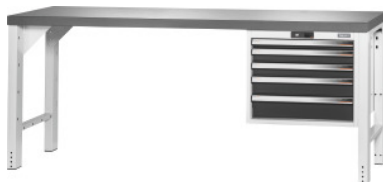

Garant GRIDLINE

Radionički stol Vario s korpusom ladice 24G, visina 850 mm, Tamna Eluplan ploča, 20×20G, duljina ploče: 2000/5mm**Podaci za narudžbu**

Broj narudžbe	922707 2000/5
GTIN	4062406084844
Razred artikla	9GG

Opis**Izvedba:**

Radionički stol stabilne čelične konstrukcije. Podnožja širine 50 mm s poprečnim nosačem. Noge s plastičnim zaštitama, koje ne oštećuju pod. S 1 parom tankih ploča za učvršćivanje. Korpus ladice 24G sa centralnim zaključavanjem s pomoću cilindrične brave. **100% izvlačne ladice** s diferencijalnim vodilicama i nosivosti od 75 kg.

Plasman:

Visina prednje strane ladica mm: 50, 75, 75, 100, 125

Dio isporuke:

2 × podnožja, 1 × par tankih ploča, korpus s ladicama, radna ploča.

Dodatni pribor:

Dodatni pribor, kao što je ručno podešavanje visine, kotači, bočne stranice itd. pronaći ćete pod pojedinačnim dijelovima GridLine u grupi 92.

Lakiranje:

Korpus, podnožja i korpus ladica svjetlosive boje RAL 7035, fronte ladica antracit RAL 7016, **praškasto lakirano. Korpus ladica bez mogućnosti konfiguracije, uvijek svjetlosive boje RAL 7035.**